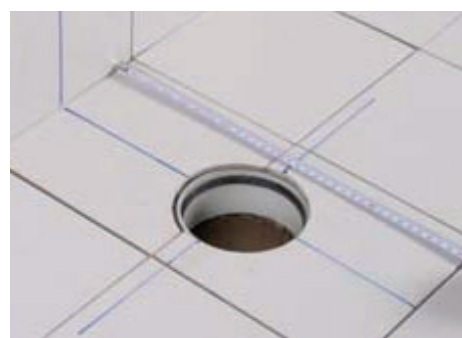

Montážní návod WC+bidet 2v1–kombi provedení spodní/zadní odpad (PA3041, PA3141,SD3141, SD3041, SD3144, SD3044, BD3141, BD3041)

wc+bidet 2v1

KOMBI WC+BIDET 2V1 SE SKLÁDÁ Z TĚCHTO ČÁSTÍ:

- + MÍSA S BIDETOVOU TRYSKOU,
- + NÁDRŽKA,
- + SPLACHOVAČ.

Podle návodu na montáž splachovače (samostatný návod) namontujte do nádržky napouštěcí a vypouštěcí ventil. Vložte šrouby na spojení s mísou.

Do mísy vložte bidetovou trysku (nachází se v krabici s mísou) podle obrázku.

Na závit na opačné straně trysky naneste jemnou vrstvu teflonové pásky. Vložte kónické těsnění, podložku a matici, kterou dotáhněte tak, aby byl otvor v keramice zatěsněný (pozor na příliš silné dotažení, můžete strhnout závit). Nakonec namontujte kolínko s přípojovacím závitem. Kolínko stačí dotáhnout rukou.

Mezi mísou a nádržkou vložte černé těsnění, které najdete v krabici splachovače. Nádržku ukotvíte v míse pomocí podložky a matice.

Zaměřte a vyznačte středovou osu podle odpadu ve stěně/podlaze.

Výhradní distributor pro ČR: