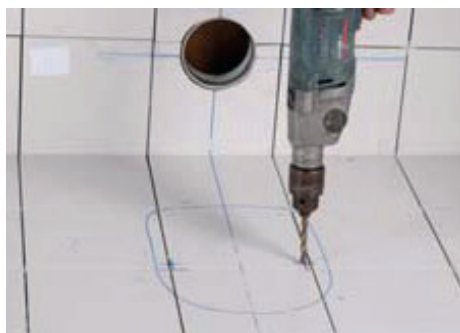

Na závit na opačné straně trysky naneste jemnou vrstvu teflonové pásky. Vložte kónické těsnění, podložku a matici, kterou dotáhněte tak, aby byl otvor v keramice zatěsněný (pozor na příliš silné dotažení, můžete strhnout závit). Nakonec namontujte kolínko s přípojovacím závitem. Kolínko stačí dotáhnout rukou.

Vyvrtejte díry v místě, které jste si označili a vložte hmoždinky.

Připojte hadičky na napouštěcí ventil v nádržce a na přívod do bidetové trysky (plastové kolínko)

Položte WC na své místo s ukotvěte ho pomocí šroubů, které vložíte do otvorů v míse. Po upevnění nasadte na hlavičku šroubu krycí klobouček.